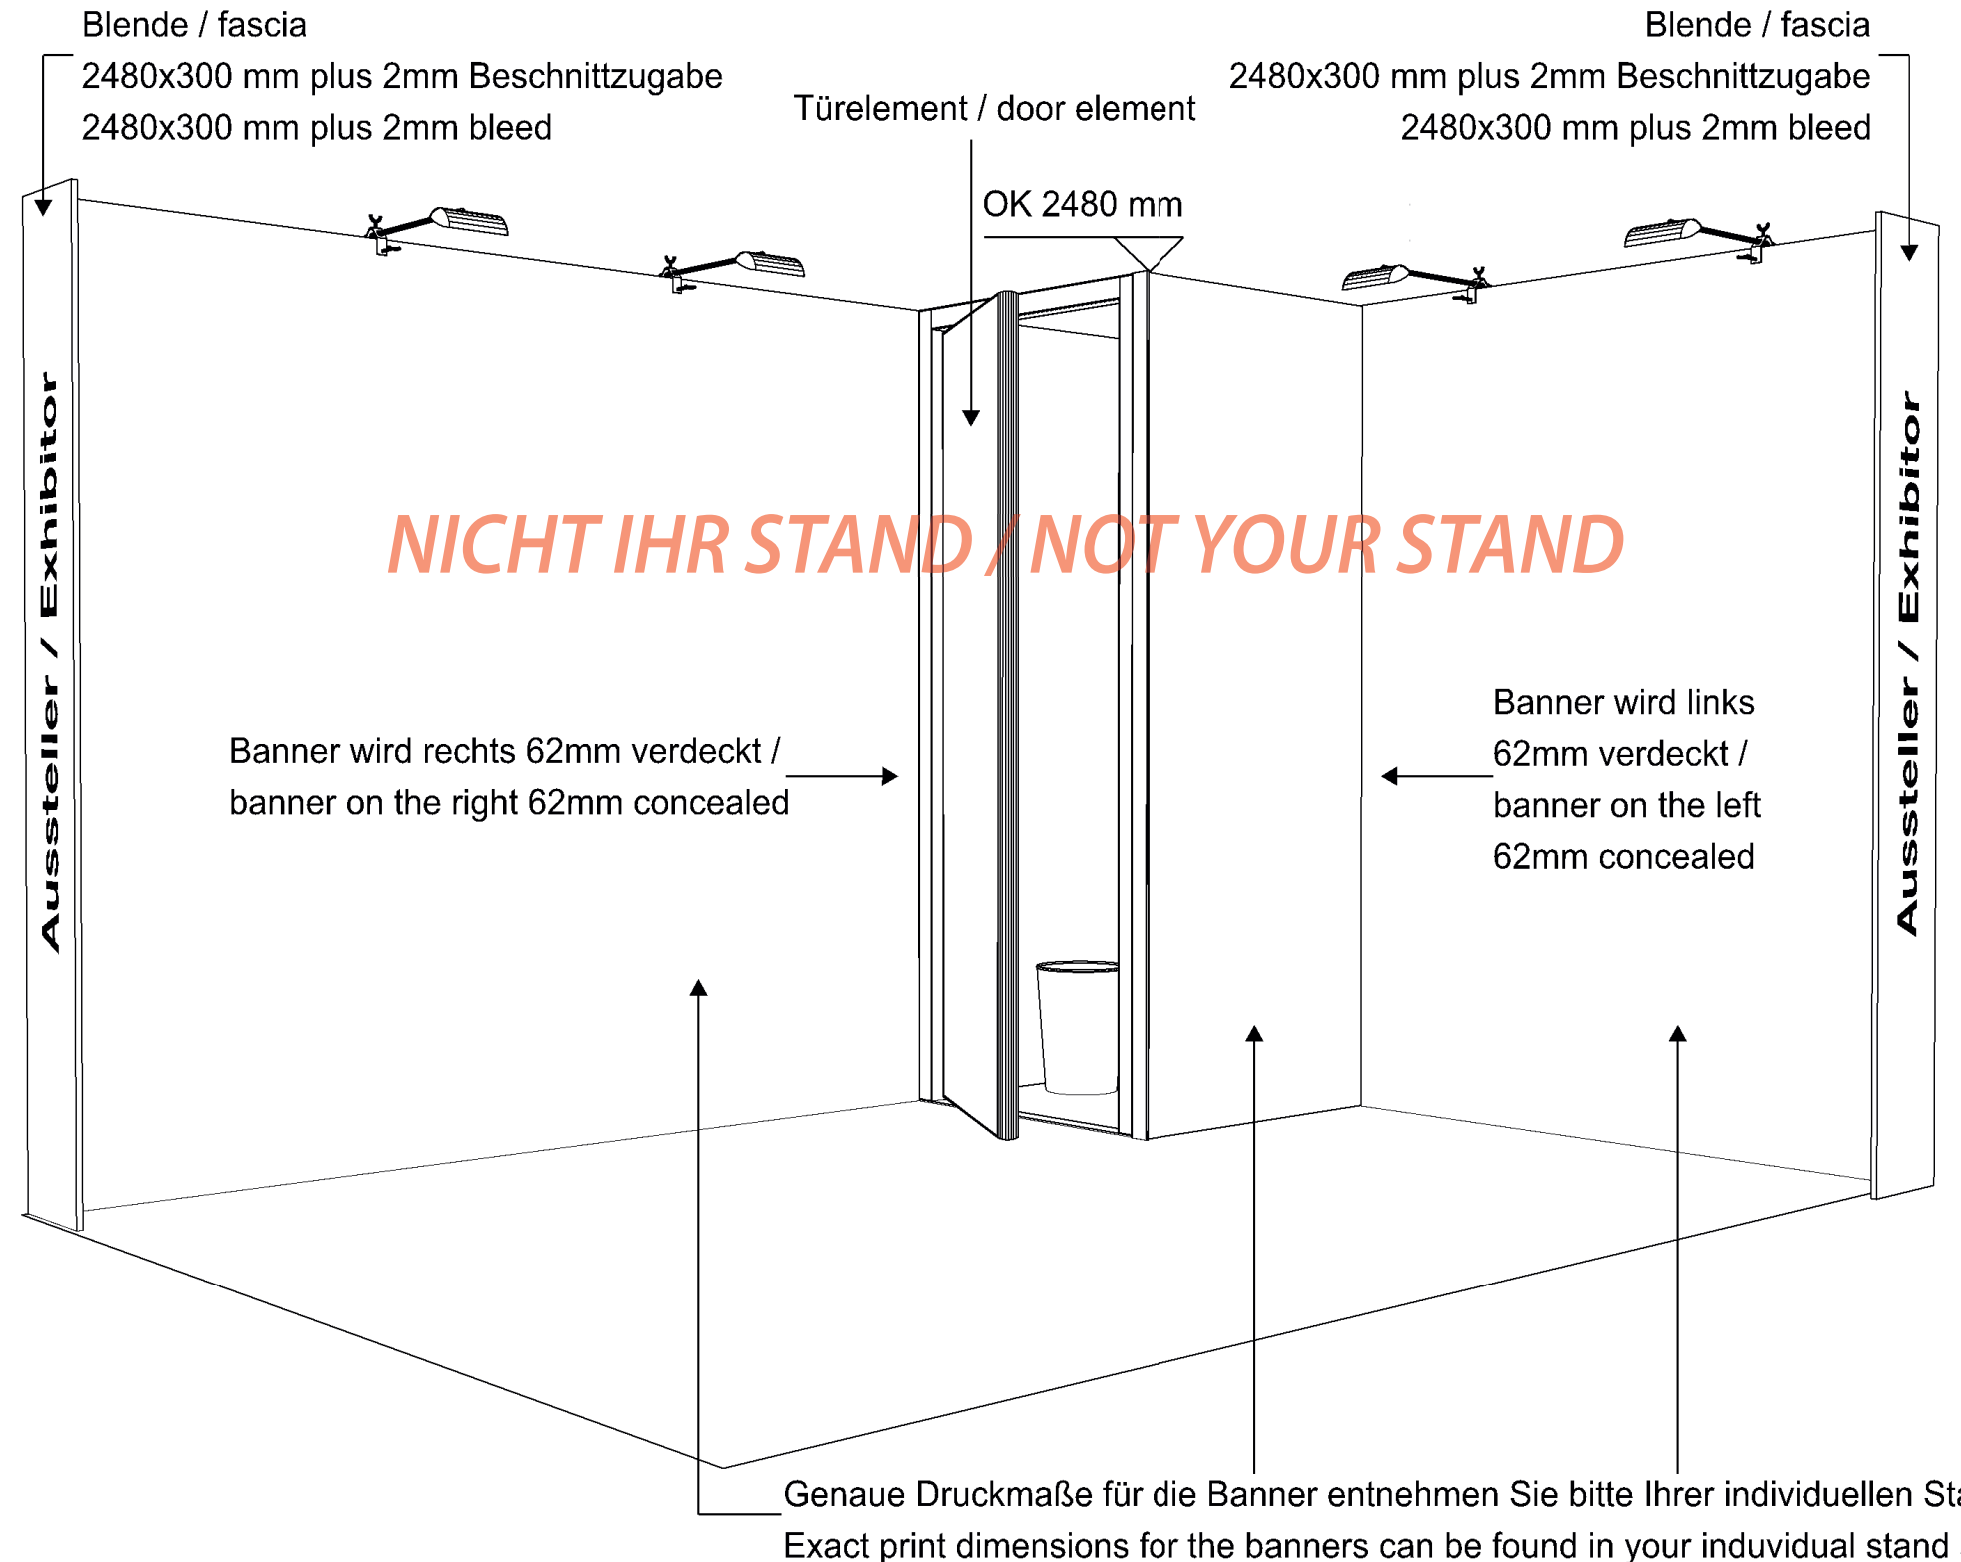

## Technisches Datenblatt beMatrix System Stände

### Beispiel Eckstand 4x3m / sample cornerstand 4x3m

Ihre Standmaße und -ausrichtung sowie die Bannergrößen entnehmen Sie bitte Ihrer individuellen Standskizze.  
Your stand dimensions and orientation as well as the banner sizes can be found in your individual stand sketch.

Wandelement Maße / wall element size

Füllplattenstreifen 985x59mm  
filling strip 985x59mm

992  
Türelement / door element