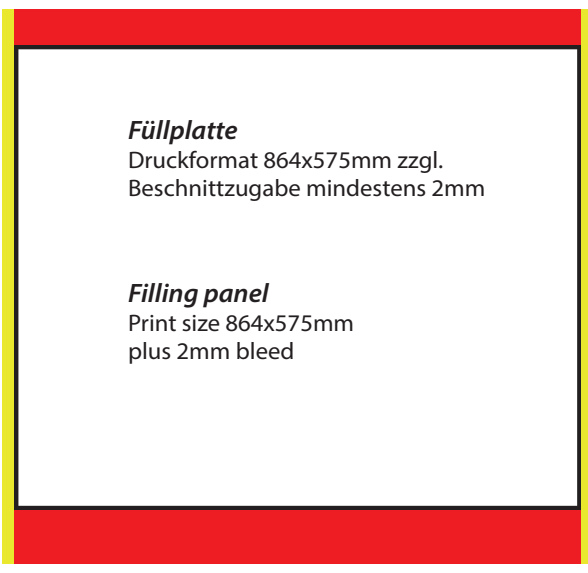

Genauere Druckmaße für die Banner entnehmen Sie bitte Ihrer individuellen Standskizze.
Exact print dimensions for the banners can be found in your individual stand sketch.

Übersicht Kanya System Möbel

Overview Kanya System Furniture

Kanya System 30

 vertikales System, Motiventrennung
vertical system, separates graphic

 horizontales System, Motiventrennung
horizontal system, separates graphic

Beispiel Infocounter/
sample infocounter

Beispiel Tischvitrine/
sample table showcase