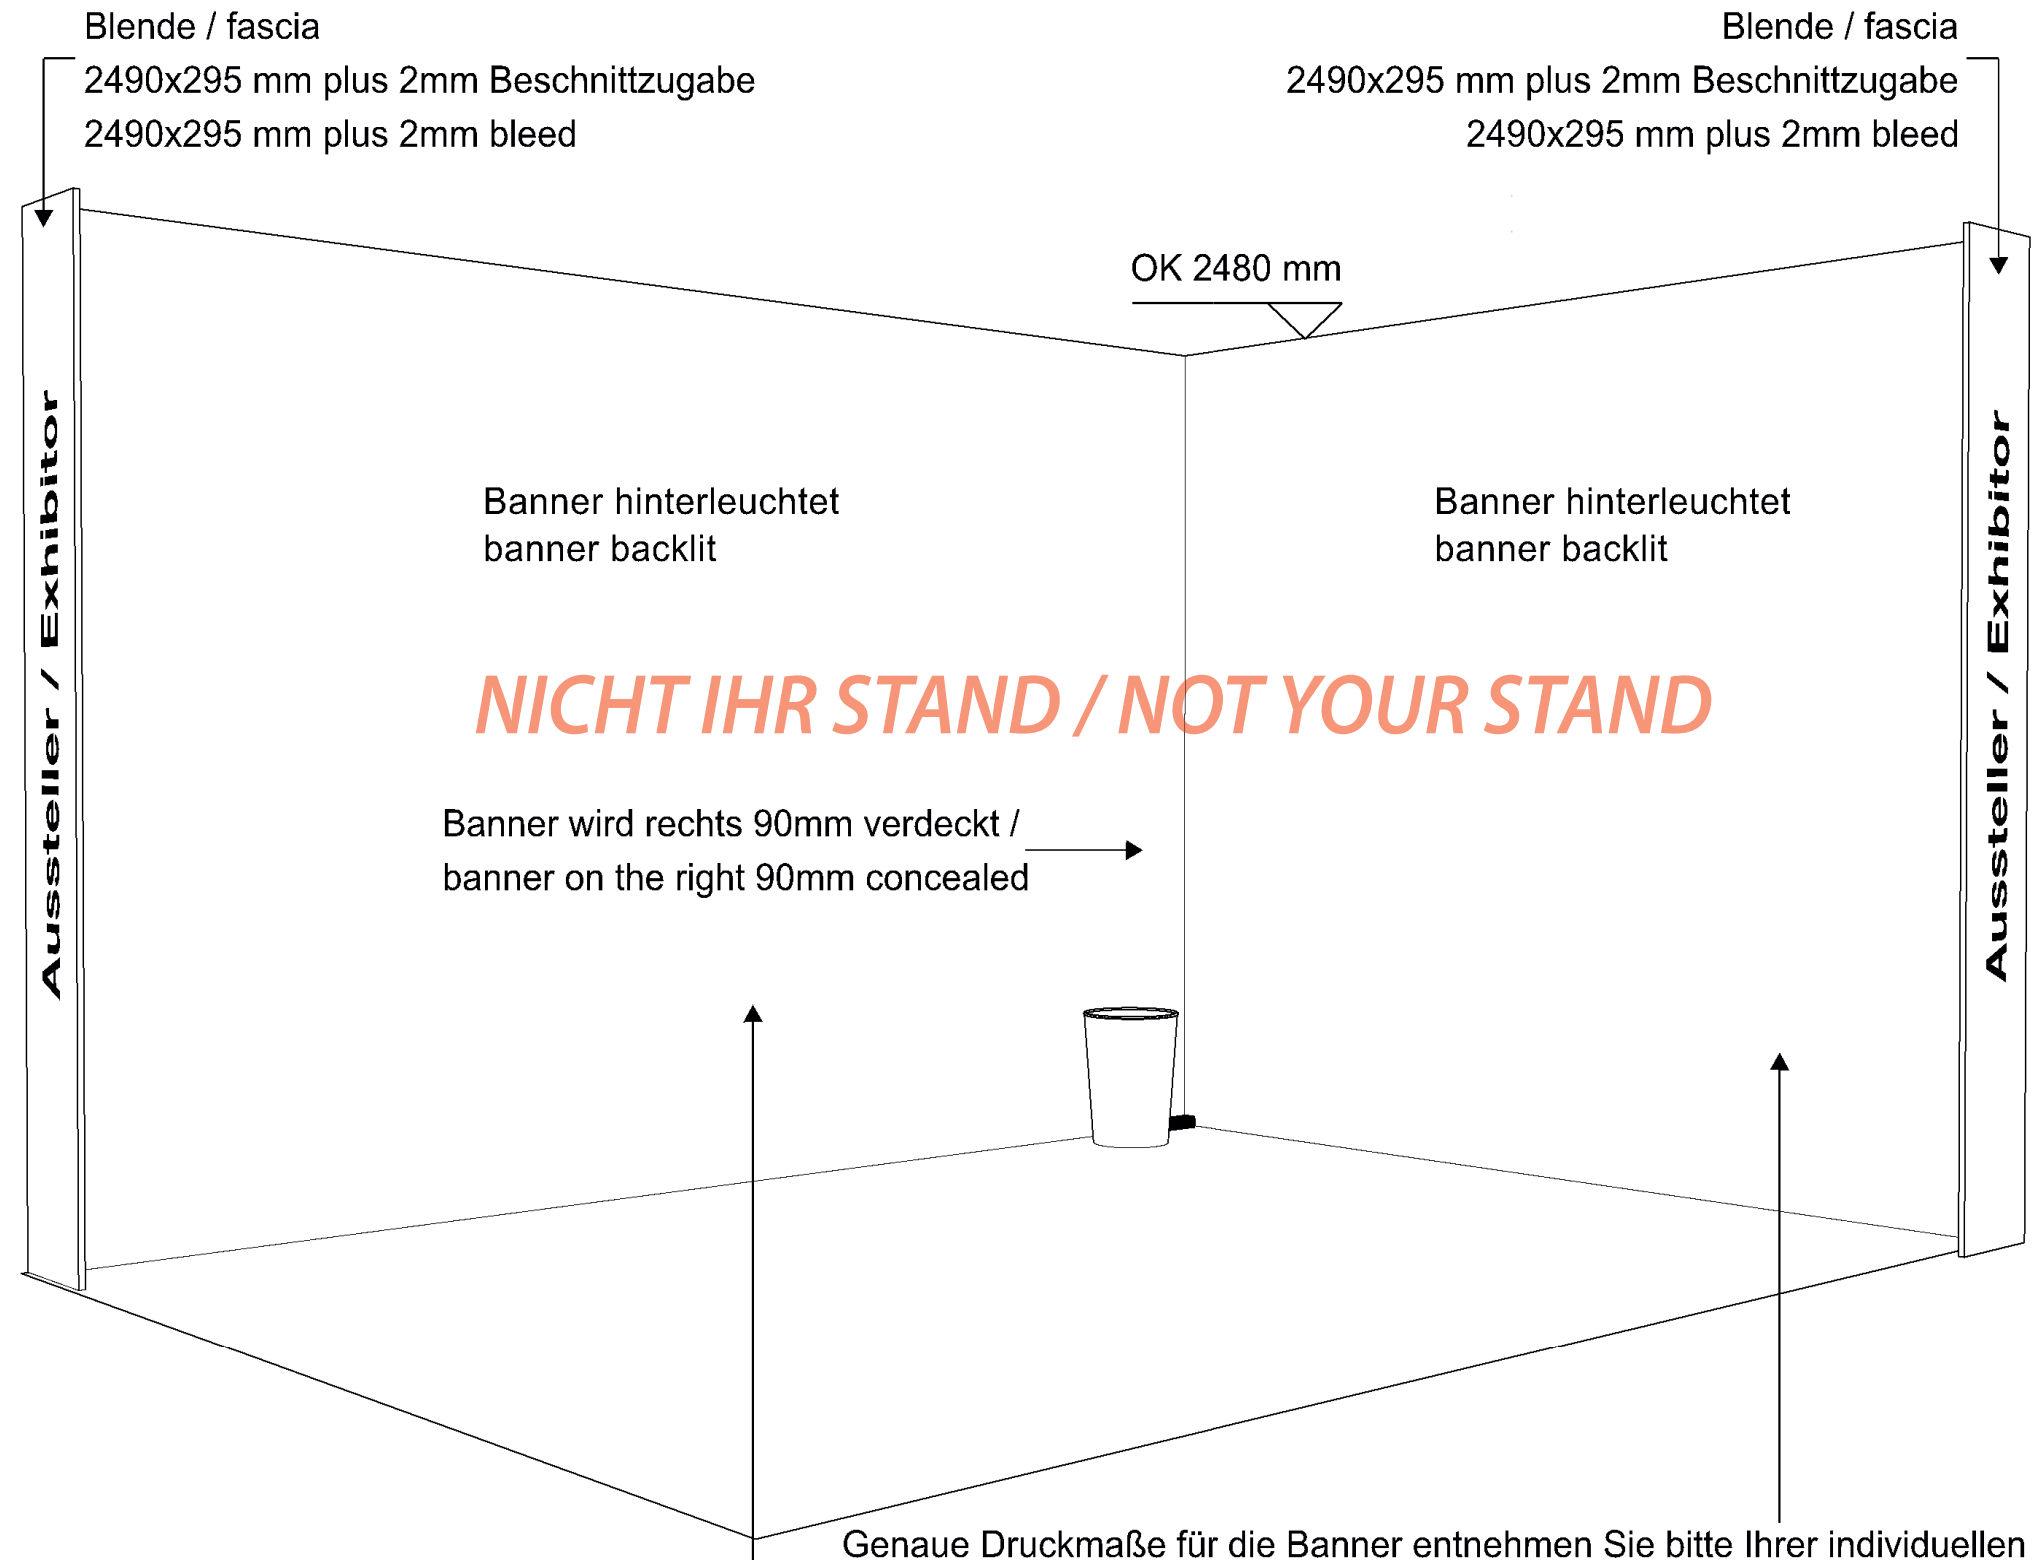

Beispiel Eckstand 4x3m/ sample cornerstand 4x3m

Ihre Standmaße und -ausrichtung sowie die Bannergrößen entnehmen Sie bitte Ihrer individuellen Standskizze.
Your stand dimensions and orientation as well as the banner sizes can be found in your individual stand sketch.

Genauere Druckmaße für die Banner entnehmen Sie bitte Ihrer individuellen Standskizze.
Exact print dimensions for the banners can be found in your individual stand sketch.

Übersicht Kanya System Möbel

Overview Kanya System Furniture

Kanya System 30

 vertikales System, Motiventrennung
vertical system, separates graphic

 horizontales System, Motiventrennung
horizontal system, separates graphic

Beispiel Infocounter/
sample infocounter

Beispiel Tischvitrine/
sample table showcase