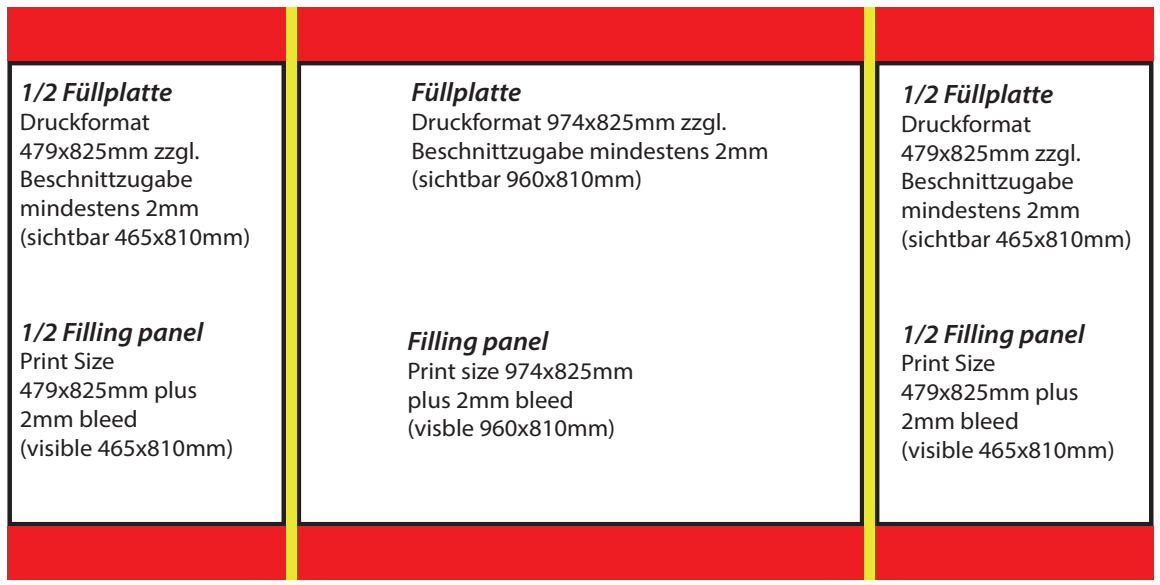

Beispiel Eckstand 4x3m/ sample cornerstand 4x3m

Ihre Standmaße und -ausrichtung sowie die Bannergrößen entnehmen Sie bitte Ihrer individuellen Standskizze.
Your stand dimensions and orientation as well as the banner sizes can be found in your individual stand sketch.

Genauere Druckmaße für die Banner entnehmen Sie bitte Ihrer individuellen Standskizze.
Exact print dimensions for the banners can be found in your individual stand sketch.

Übersicht Kanya System Möbel

Overview Kanya System Furniture

Kanya System 30

 vertikales System, Motiventrennung
vertical system, separates graphic

 horizontales System, Motiventrennung
horizontal system, separates graphic

Beispiel Infocounter/
sample infocounter

Beispiel Tischvitrine/
sample table showcase