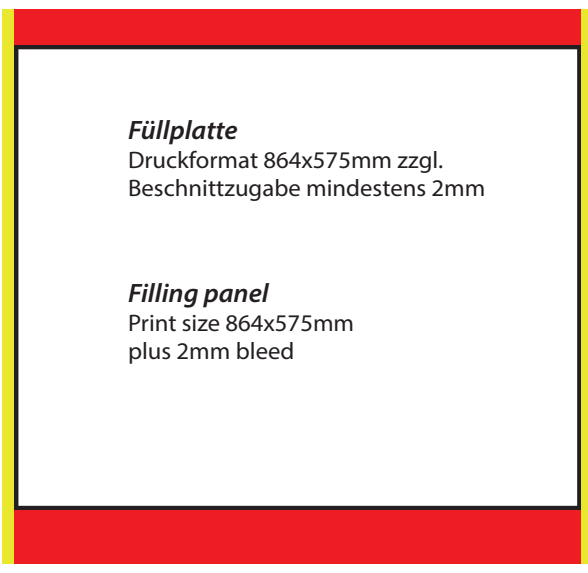

Beispiel Tischvitrine/
sample table showcase