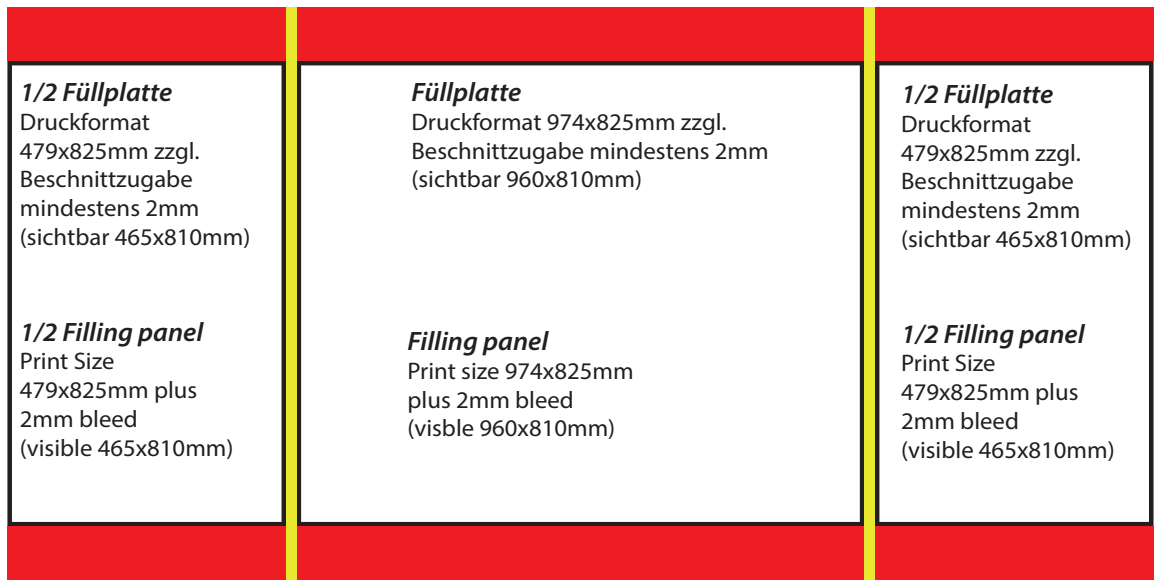

Beispiel Eckstand 4x3m/ sample cornerstand 4x3m

Ihre Standmaße und -ausrichtung sowie die Bannergrößen entnehmen Sie bitte Ihrer individuellen Standskizze.
Your stand dimensions and orientation as well as the banner sizes can be found in your individual stand sketch.

Übersicht Kanya System Möbel

Overview Kanya System Furniture

Kanya System 30

 vertikales System, Motiventrennung
vertical system, separates graphic

 horizontales System, Motiventrennung
horizontal system, separates graphic

Beispiel Infocounter/
sample infocounter

Beispiel Tischvitrine/
sample table showcase

Beispiel Bartresen/
sample barcounter

Beispiel PC-Counter/
sample pc-counter