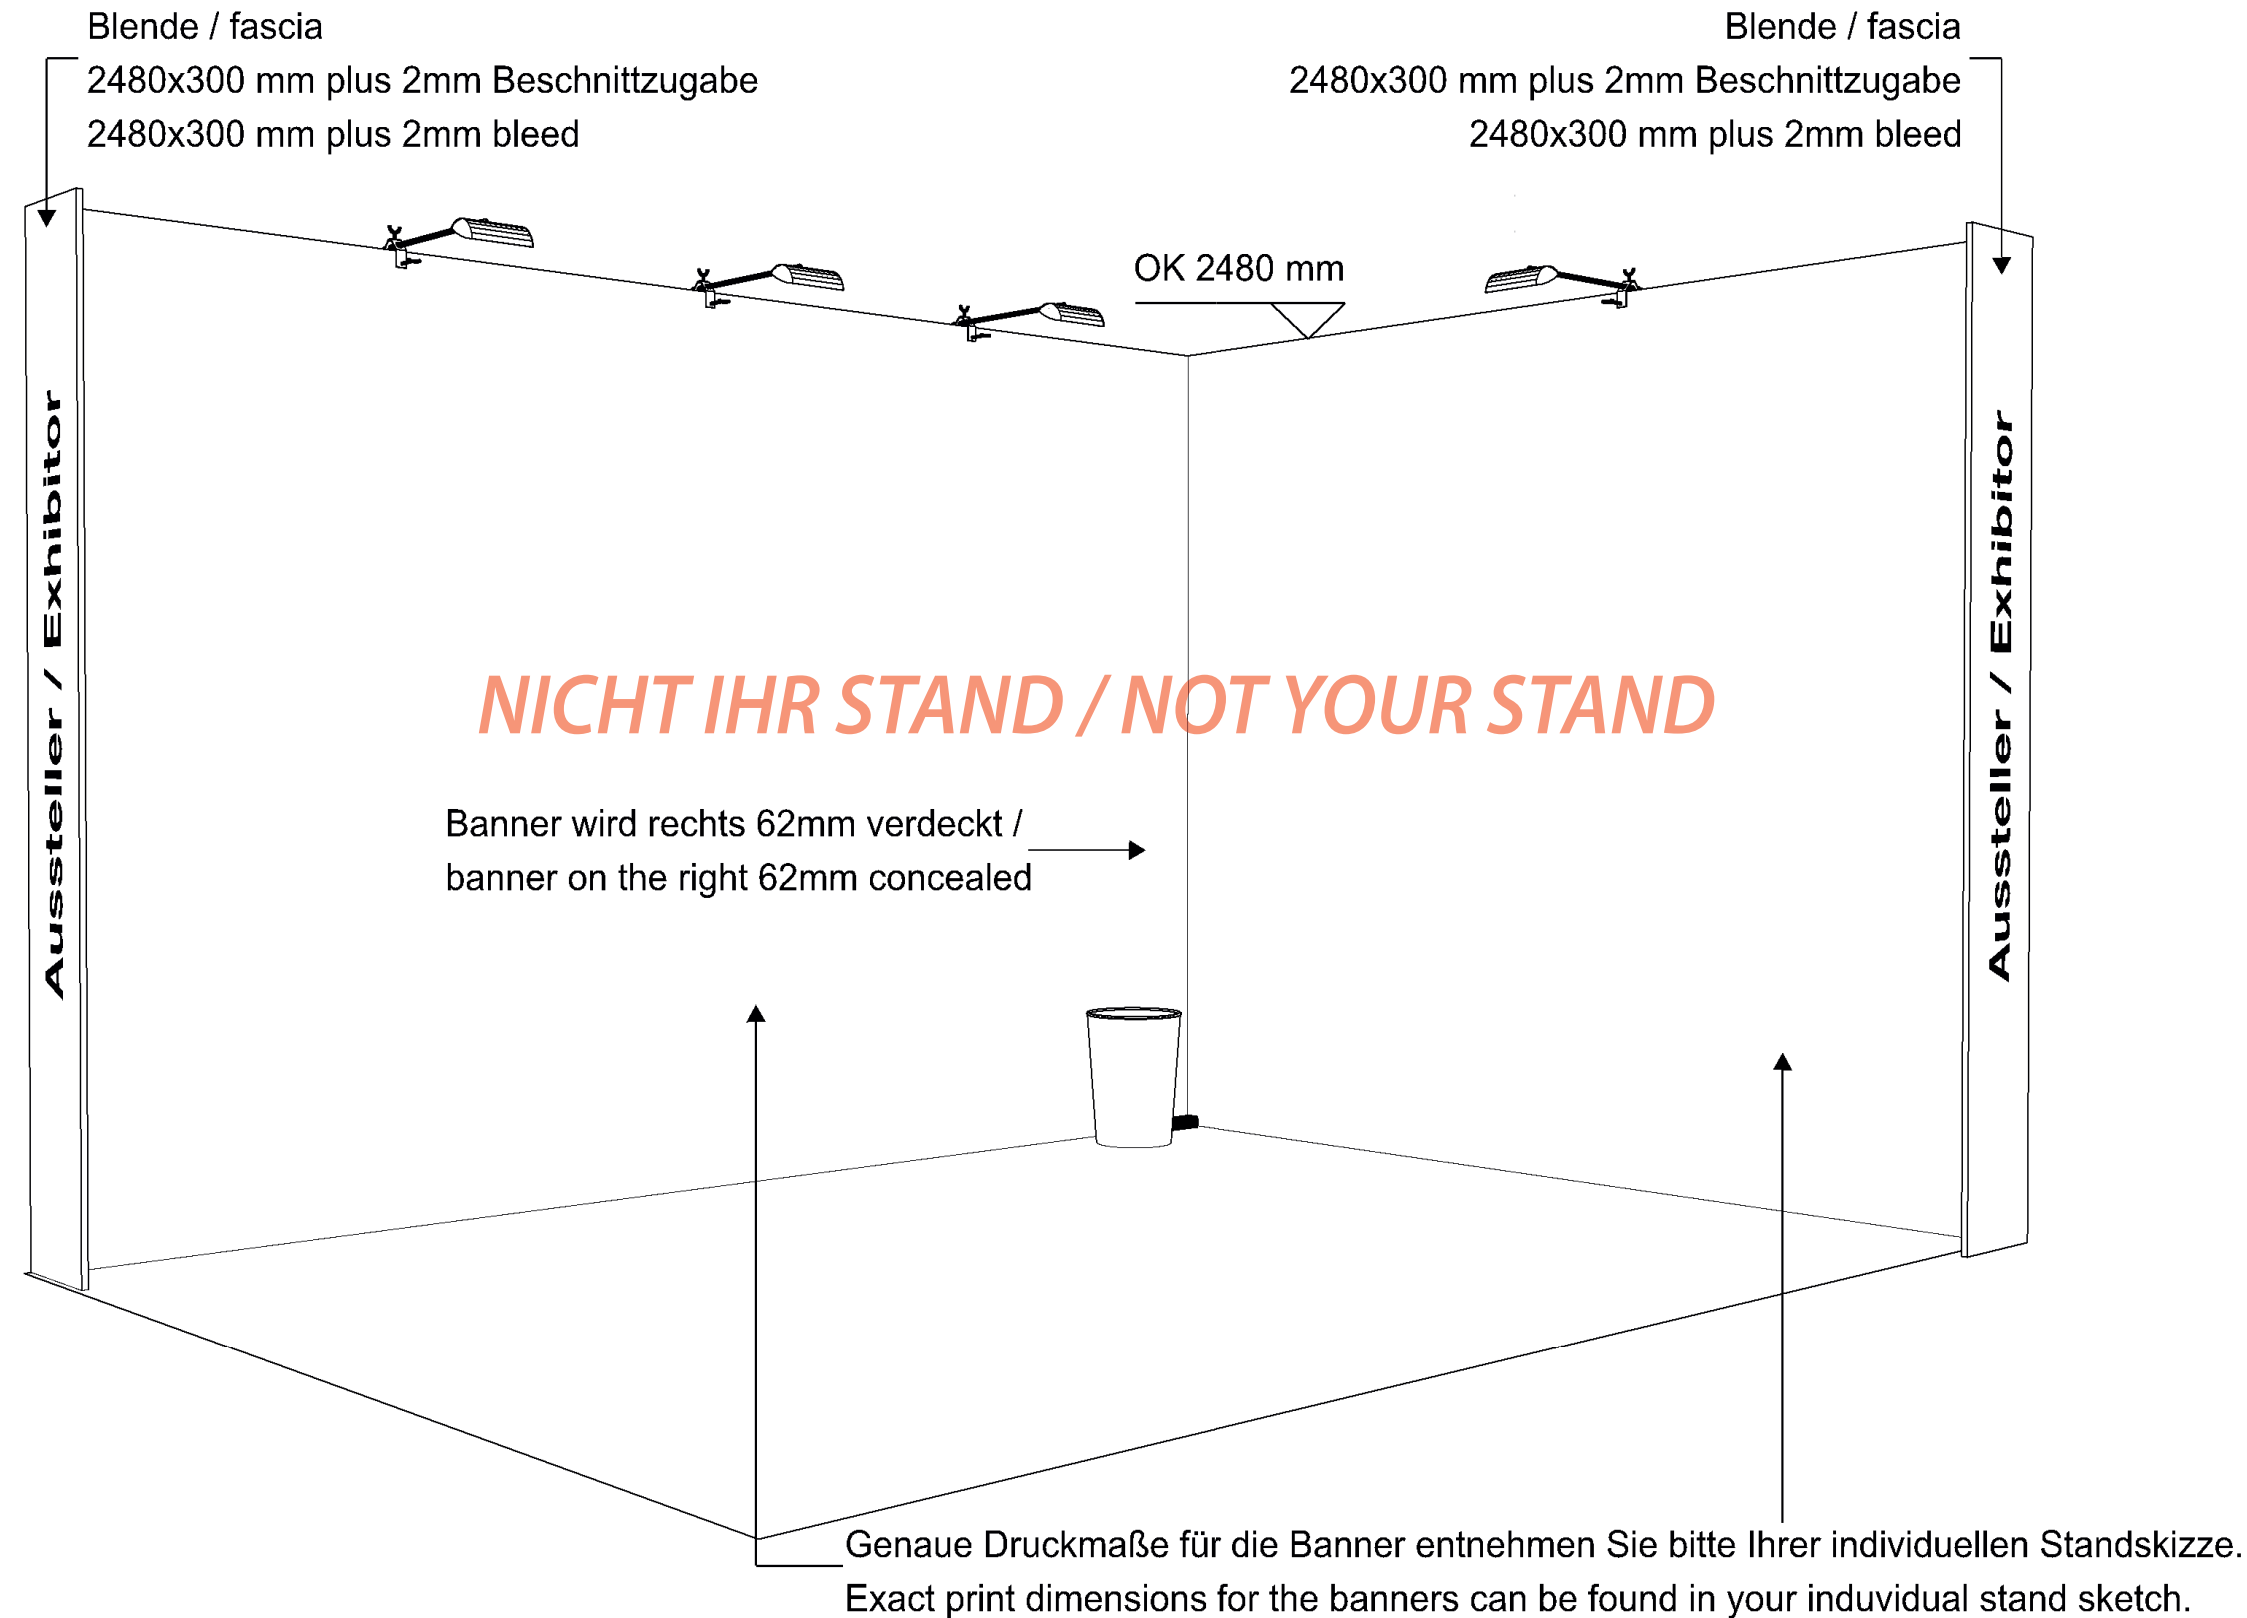

Beispiel Eckstand 4x3m/ sample cornerstand 4x3m

Ihre Standmaße und -ausrichtung sowie die Bannergrößen entnehmen Sie bitte Ihrer individuellen Standskizze.
Your stand dimensions and orientation as well as the banner sizes can be found in your individual stand sketch.

Übersicht Kanya System Möbel

Overview Kanya System Furniture

Kanya System 30

 vertikales System, Motiventrennung
vertical system, separates graphic

 horizontales System, Motiventrennung
horizontal system, separates graphic

Beispiel Infocounter/
sample infocounter

Beispiel Tischvitrine/
sample table showcase

Beispiel Bartresen/
sample barcounter

Beispiel PC-Counter/
sample pc-counter